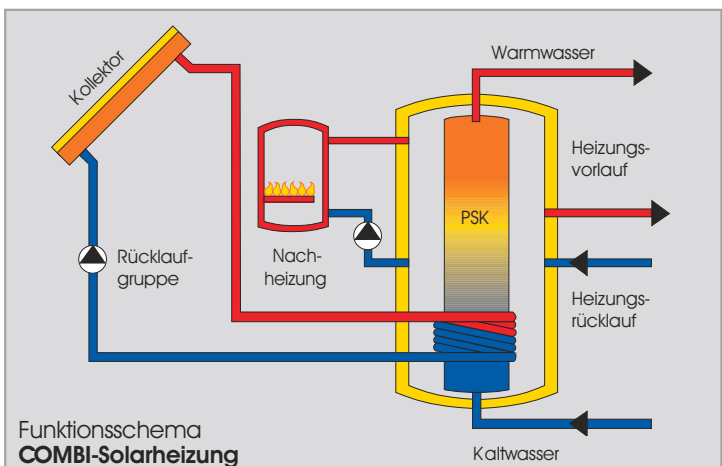

- einfaches, kompaktes und platzsparendes System
- integrierte Warmwasserbereitung für bis zu 6 Personen
- solare Deckungsrate bei gut gedämmten Häusern:
 - Heizung bis zu 30 %
 - Warmwasser bis zu 80 %
- preiswerte Heizungsunterstützung

Die **COMBI-Solarheizung** mit integrierter Warmwasserbereitung passt sich optimal an bestehende Heizungs-systeme an. Die Schichtenblech-Technik des PSK erhöht die Effizienz dieser Set-Lösung.

750 L Warmwasser-/Heizungs-Set 2 ... 4 P. **6.390 ..**